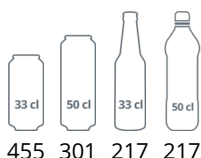

TEFCOLD SDU 1375

Chladicí skříň plné dveře

Vlastnosti produktu

- plné dveře, lze měnit otevírání
- chlazení s pomocným ventilátorem
- nastavitelné police
- nastavitelné nožky

Zámek

Pevná rukojeť

Design a materiál		Parametry a obsah		Výkon a spotřeba	
Počet a typ dveří	1 křídlové plné dveře	Teplotní rozsah	°C +2 až +10	Energetická třída	D
Počet a typ polic	5 roštové police bílé	Klimatická třída	4	Denní spotřeba	kWh/24h 1.8
Barva polic	Bílá	Hrubá / čistá váha	kg 70 / 64	Roční spotřeba	kWh/rok 657
Rozměr polic	498 x 405 mm	Hrubý / čistý objem	l 372 / 345	Příkon	W 215
Nožky / nohy	2 nastavitelné nožky	Chlazení a funkce		Napětí / Frekvence	V/Hz 220-240/50
Kolečka	2 pojezdové válečky	Typ ovládání	Mechanické	Hlučnost	dB(A) 45
Exteriér	Bílá	Typ chlazení	S pomocným ventilátorem	Rozměry	
Interiér	ABS	Typ odtávání	Automatické	Vnitřní rozměry (ŠxHxV)	mm 470 x 440 x 1555
Vnitřní osvětlení	Ne	Typ chladiva	R600a	Vnější rozměry (ŠxHxV)	mm 595 x 640 x 1840
Zámek	Ano	Množství chladiva	g 80	Rozměry balení (ŠxHxV)	mm 680 x 710 x 1940
		Termometr	Ano	Přepravní kontejner 40 stop	ks 54