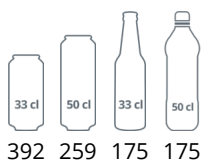

TEFCOLD FS 1280

Chladicí skříň prosklené dveře