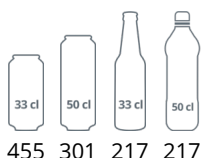

TEFCOLD CEV 425 1 LED

Chladicí skříň prosklené dveře

Pevné madlo