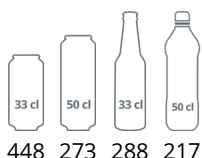

TEFCOLD UR 400 SG

Chladicí skříň prosklené dveře, nerez opláštění