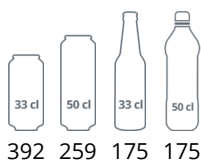

TEFCOLD SDU 1280

Chladicí skříň plné dveře

Vlastnosti produktu

- plné dveře, lze měnit otevírání
- chlazení s pomocným ventilátorem
- nastavitelné police
- nastavitelné nožky

Zámek

Pevná rukojeť

Design a materiál		Parametry a obsah		Výkon a spotřeba	
Počet a typ dveří	1 křídlové plné dveře	Teplotní rozsah	°C +2 až +10	Energetická třída	D
Počet a typ polic	4 roštové police bílé	Klimatická třída	4	Denní spotřeba	kWh/24h 1.7
Barva polic	Bílá	Hrubá / čistá váha	kg 82 / 74	Roční spotřeba	kWh/rok 619
Rozměr polic	498 x 405 mm	Hrubý / čistý objem	l 290 / 260	Příkon	W 197
Nožky / nohy	2 nastavitelné nožky	Chlazení a funkce		Napětí / Frekvence	V/Hz 220-240/50
Kolečka	2 pojezdové válečky	Typ ovládání	Mechanické	Hlučnost	dB(A) 45
Exteriér	Bílá	Typ chlazení	S pomocným ventilátorem	Rozměry	
Interiér	ABS	Typ odtávání	Automatické	Vnitřní rozměry (ŠxHxV)	mm 470 x 440 x 1347
Vnitřní osvětlení	Ne	Typ chladiva	R600a	Vnější rozměry (ŠxHxV)	mm 595 x 640 x 1635
Zámek	Ano	Množství chladiva	g 70	Rozměry balení (ŠxHxV)	mm 680 x 710 x 1740
		Termometr	Ano	Přepravní kontejner 40 stop	ks 51