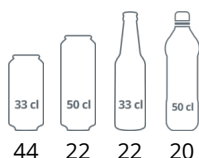

TEFCOLD CC 45 Can Cooler

Chladicí vana na plechovky

Vlastnosti produktu

- chlazení s pomocným ventilátorem
- určeno pro nápoje v plechovkách
- rychlé snížení teploty
- koš je součástí balení
- odklápěcí víko
- vhodné pro propagaci značek
- pevná kolečka

Vnitřní ventilátor a koš

Pevná kolečka

Can Cooler - chladicí vana na plechovky

<p>Chladicí vana určena speciálně pro uschování a chlazení nápojů v plechovkách či PET láhvích.</p>

Design a materiál		Parametry a obsah		Výkon a spotřeba	
Počet a typ vík	1 průhledné akrylové výklopné víko	Výstavní plocha	m ² 0,1	Energetická třída	B
Počet a typ košů	1 Drátěný koš, šedý	Teplotní rozsah	°C +2 až +12	Denní spotřeba	kWh/24h 0,7
Kolečka	4 kolečka, 1 uzamykatelné	Klimatická třída	4	Roční spotřeba	kWh/rok 256
Exteriér	Černá	Hrubá / čistá váha	kg 25 / 22	Příkon	
Interiér	Práškově lakovaná ocel	Hrubý / čistý objem	l 53 / 50	Max Ambient	30°C 55% RH
Vnitřní osvětlení	Ne	Chlazení a funkce		Příkon	W 76
		Typ ovládání	Mechanické	Napětí / Frekvence	V/Hz 220-240/50
		Typ chlazení	S pomocným ventilátorem	Hlučnost	dB(A) 45
		Typ odtávání	Automatické	Rozměry	
		Typ chladiva	R600a	Vnitřní rozměry (ŠxHxV)	mm 375 x 375 x 470
		Množství chladiva	g 40	Vnější rozměry (ŠxHxV)	mm 457 x 457 x 830
		Termometr	Ne	Rozměry balení (ŠxHxV)	mm 480 x 480 x 850
				Přepravní kontejner 40 stop	ks 250