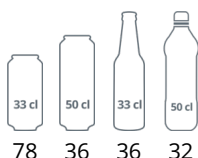

TEFCOLD CC 77 Can Cooler

Chladicí vana na plechovky